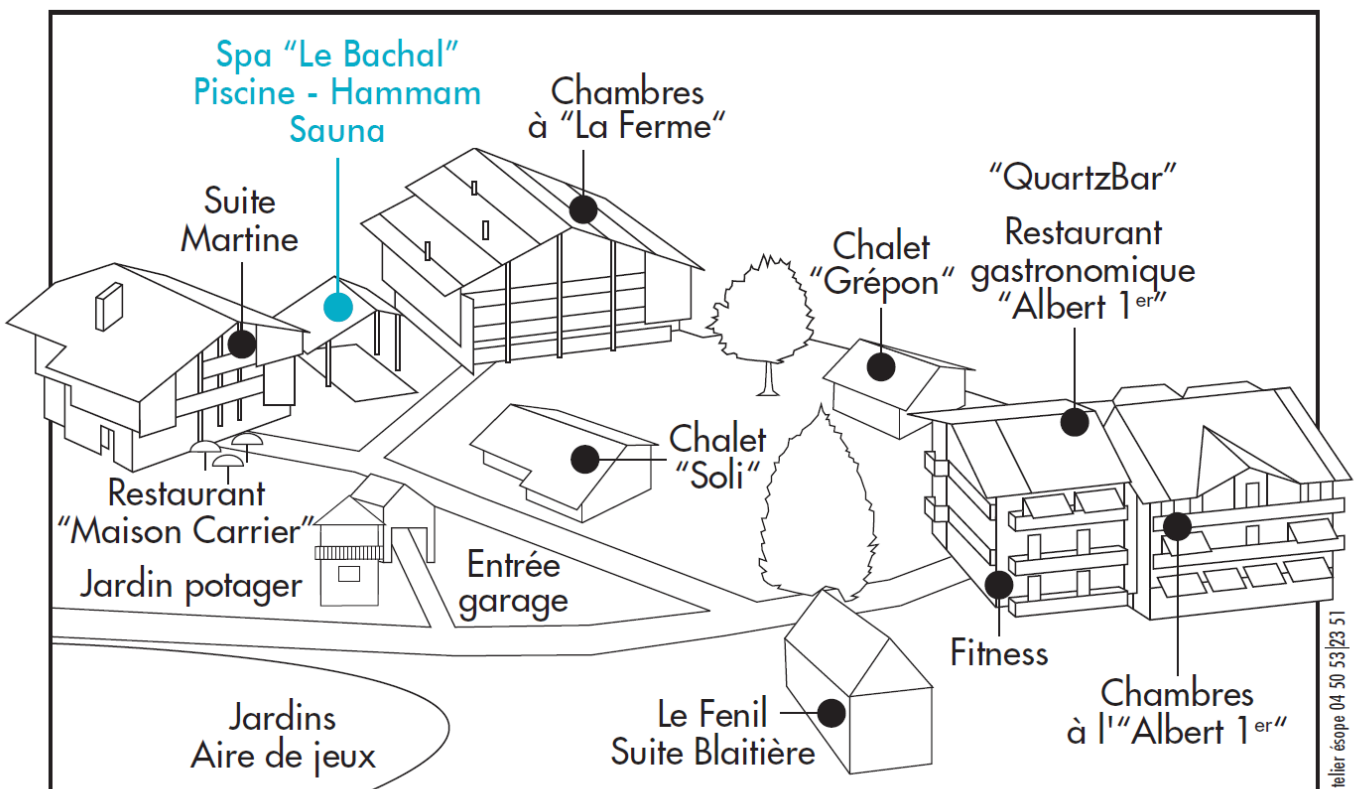

PLAN DU HAMEAU ALBERT 1er

HAMEAU ALBERT 1ER MAP